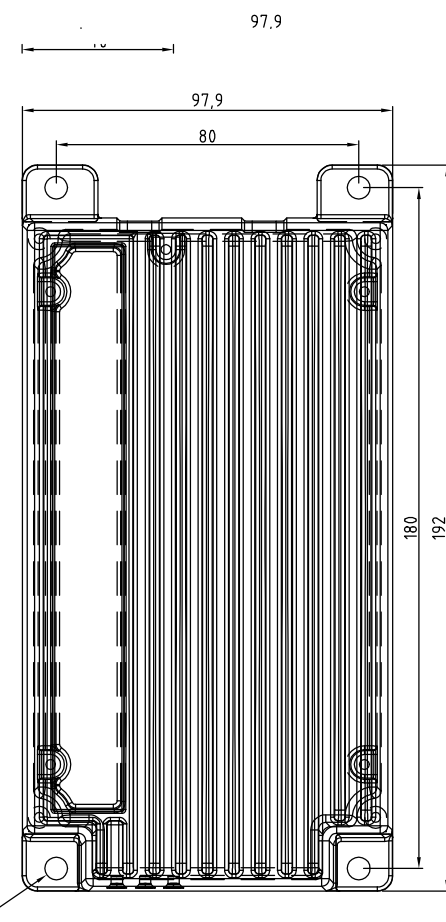

1 2 3 4 5 6 7 8

A

A

B

B

C

C

D

D

E

E

F

1 2 3 4 5 6 7 8

BPC012017100 - Blue Power 12/17 IP67 Waterproof (1)  
 BPC024012100 - Blue Power 24/12 IP67 Waterproof (1)

Size: A3	Scale: 1:2
Sheet: 1/1	Rev.: